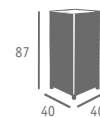

Soporte Metálico Interior
desmontable 2 alturas.