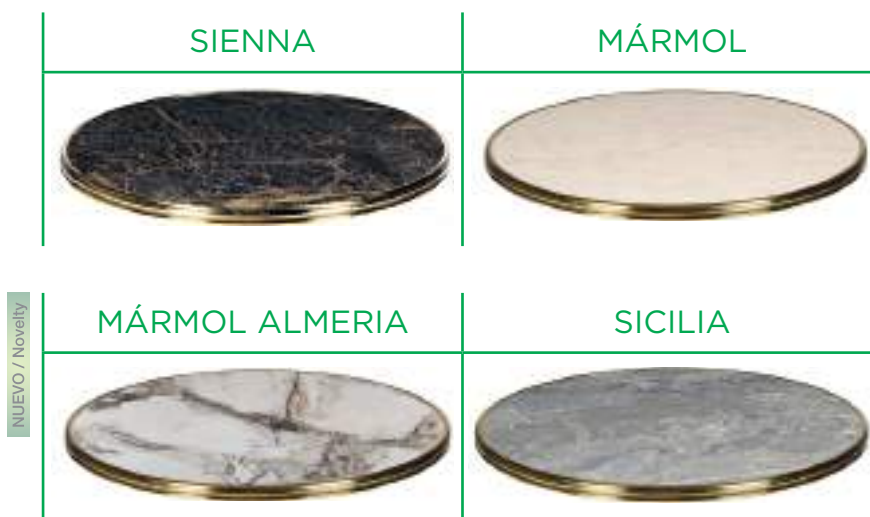

tableros de mesa

werzalit
since 1923

ACABADO "SOLO ARO LATÓN"

MEDIDAS: Ø 60 o Ø 70

LES RECORDAMOS QUE:

Los decorados oscuros NO son aptos para uso exterior.

Todas las devoluciones de mesa por error o equivocación del comprador tendrán un cargo adicional del 25% del valor, debido a los taladros hechos en el tablero para ajustarlo y anclarlo al pie solicitado.

Les recordamos que algunas referencias de mesas llevan hasta 16 tornillos con sus correspondientes agujeros o taladros hechos en el tablero, por lo que debe cortarse y utilizarse para medidas inferiores.

En las devoluciones, los costes de los portes de ida y vuelta correrán por cuenta del cliente.

La empresa se reserva el derecho a efectuar pequeñas modificaciones técnicas en el acabado de sus productos.

Cualquier mercancía que enviemos desde nuestras instalaciones directamente a su cliente por orden de ustedes tendrá un coste adicional en concepto de transporte y refuerzo de embalaje.