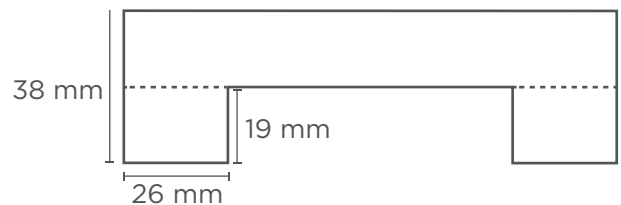

MELAMINA REGRUESADO 38 mm.

ROBLE ATLAS	MEDIDAS	PRECIO
	120 x 80	151,20 €
	110 x 70	130,20 €
	90 x 90	138,60 €
	80 x 80	112,00 €
	70 x 70	95,20 €
	60 x 60	79,80 €

ROBLE HERA	MEDIDAS	PRECIO
	120 x 80	151,20 €
	110 x 70	130,20 €
	90 x 90	138,60 €
	80 x 80	112,00 €
	70 x 70	95,20 €
	60 x 60	79,80 €

CAMBRIAN	MEDIDAS	PRECIO
	120 x 80	151,20 €
	110 x 70	130,20 €
	90 x 90	138,60 €
	80 x 80	112,00 €
	70 x 70	95,20 €
	60 x 60	79,80 €

FRESNO TAIGA	MEDIDAS	PRECIO
	120 x 80	151,20 €
	110 x 70	130,20 €
	90 x 90	138,60 €
	80 x 80	112,00 €
	70 x 70	95,20 €
	60 x 60	79,80 €

ROBLE JOPLIN	MEDIDAS	PRECIO
	120 x 80	151,20 €
	110 x 70	130,20 €
	90 x 90	138,60 €
	80 x 80	112,00 €
	70 x 70	95,20 €
	60 x 60	79,80 €

ROBLE SINATRA	MEDIDAS	PRECIO
	120 x 80	151,20 €
	110 x 70	130,20 €
	90 x 90	138,60 €
	80 x 80	112,00 €
	70 x 70	95,20 €
	60 x 60	79,80 €

NUEVO ACABADO

OLMO	MEDIDAS	PRECIO
	120 x 80	151,20 €
	110 x 70	130,20 €
	90 x 90	138,60 €
	80 x 80	112,00 €
	70 x 70	95,20 €
	60 x 60	79,80 €

MELAMINA REGRUESADO 38 mm.
ESQUEMA DEL PERFIL INTERIOR DEL TABLERO

EL CORTE Y ADAPTACIÓN A MEDIDAS ESPECIALES DE LOS TABLEROS DE MESA TENDRÁ UN COSTE ADICIONAL DEL 35% SOBRE LA MEDIDA YA TARIFADA.

ASÍ UN TABLERO 75X75 TENDRÁ UN COSTE ADICIONAL DEL 35% RESPECTO AL TABLERO 80X80

OTRAS MEDIDAS CONSULTAR TIEMPO DE ENTREGA Y PRECIO.

LOS TABLEROS DE MESA Ø DE MELAMINA NO ESTÁN TARIFADOS. CONSULTAR PRECIO Y PLAZO DE ENTREGA

TABLEROS DE USO EXCLUSIVO PARA INTERIOR